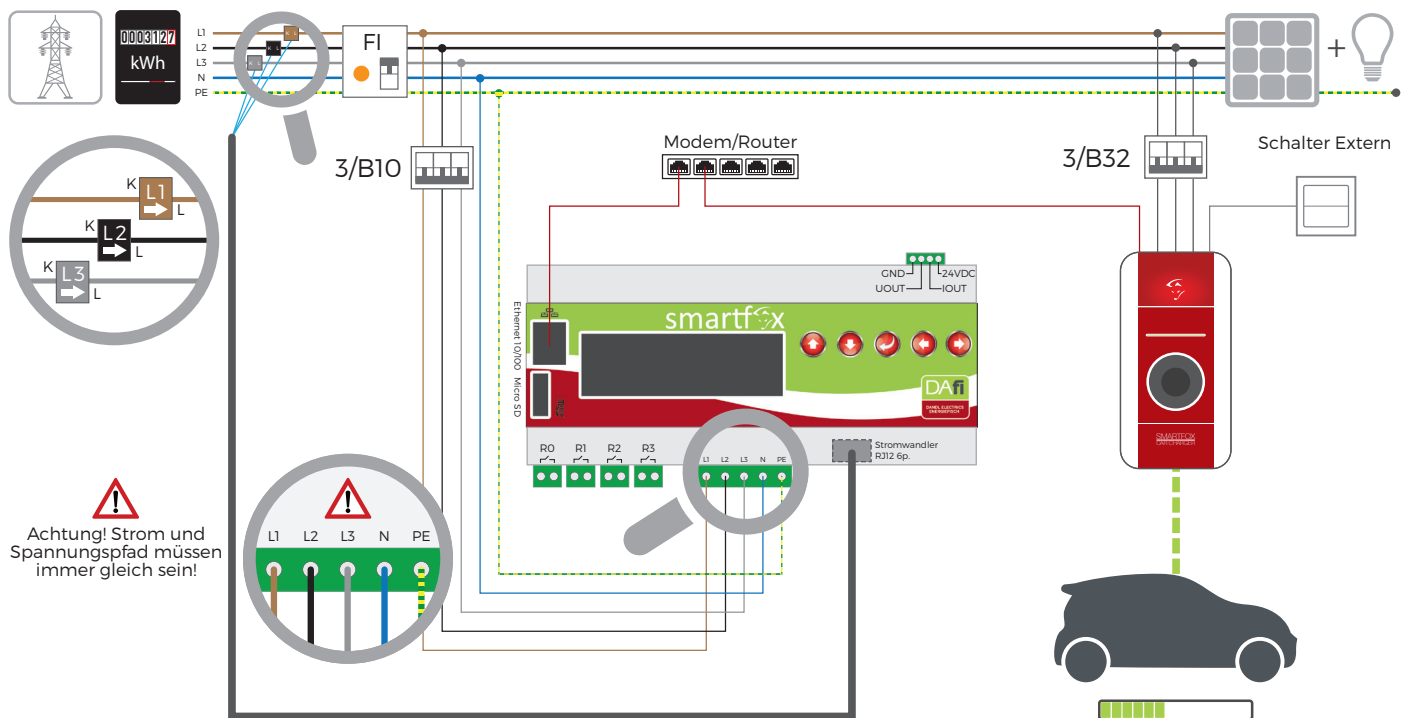

SMARTFOX Car Charger Anschlussbild

Optimieren Sie Ihren Stromverbrauch & tanken Sie Ihr Elektro-Auto mit überschüssigem Solarstrom.

SMARTFOX Car Charger ist die erste am Markt verfügbare Ladestation, die effizientes Schnellladen und intelligentes Überschussladen vereint. Dies bietet Ihnen die Möglichkeit, Ihr Elektrofahrzeug mittels einer bedarfsorientierten Schnellladung oder stufenlos* mit überschüssiger Solarenergie zu laden. Somit können Sie Ihren Eigenverbrauch optimieren, und bei Bedarf sicherstellen, dass Sie jederzeit bereit zur Abfahrt sind.