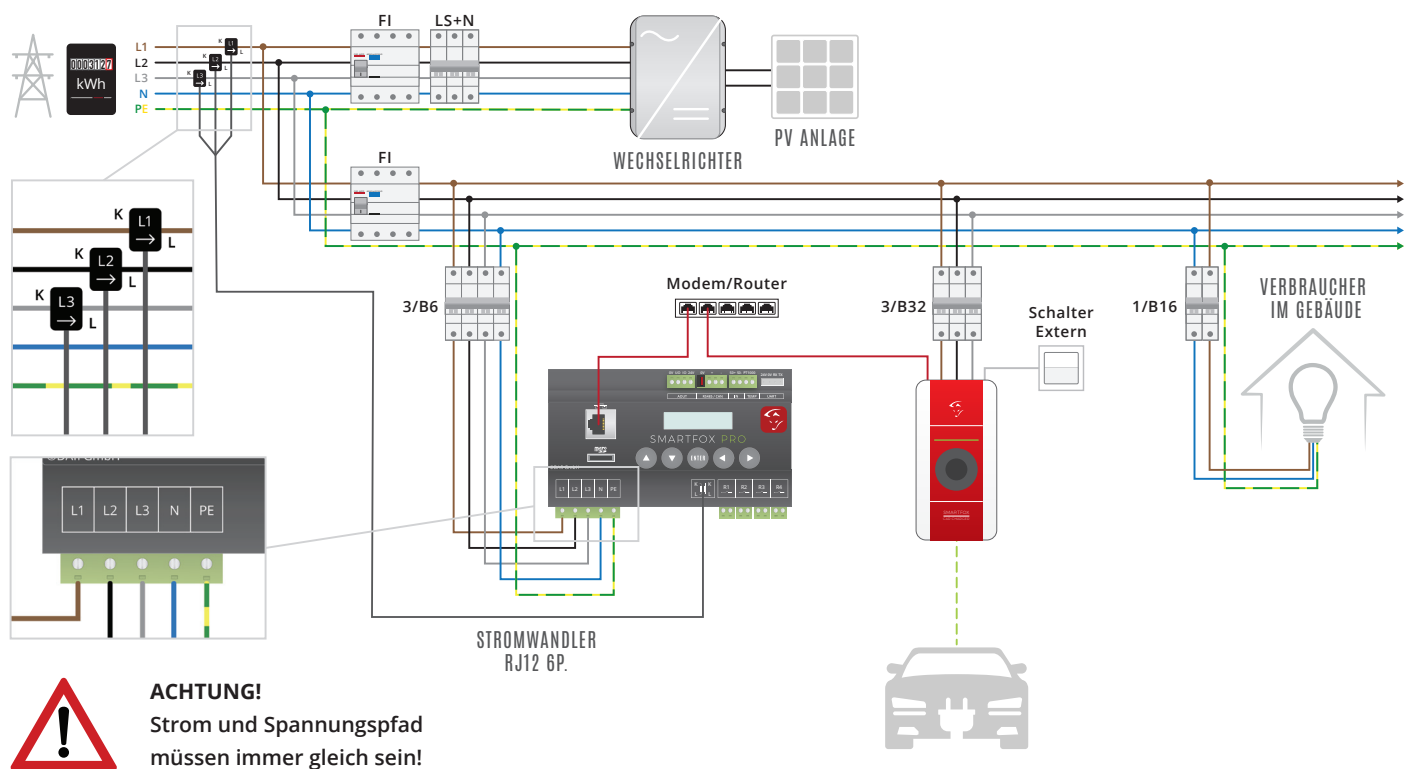

SMARTFOX

SMARTFOX CAR CHARGER ANSCHLUSSBILD

Optimieren Sie Ihren Stromverbrauch & tanken Sie Ihr Elektro-Auto mit überschüssigem Solarstrom.

SMARTFOX Car Charger ist die erste am Markt verfügbare Ladestation, die effizientes Schnellladen und intelligentes Überschussladen vereint. Dies bietet Ihnen die Möglichkeit, Ihr Elektrofahrzeug mittels einer bedarfsorientierten Schnellladung oder stufenlos mit überschüssiger Solarenergie zu laden. Somit können Sie Ihren Eigenverbrauch optimieren, und bei Bedarf sicherstellen, dass Sie jederzeit bereit zur Abfahrt sind.